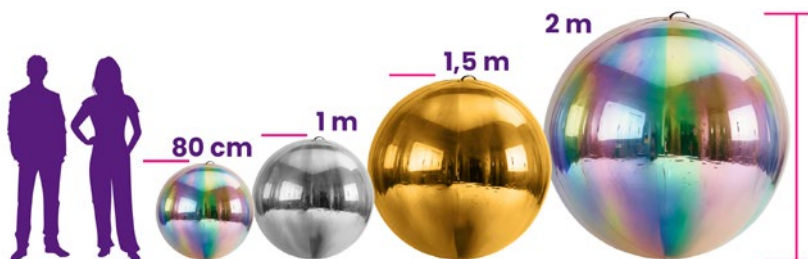

Variedad de Colores | Naviplastic | 100 m

RULIN NAVIPLASTIC

PELOTAS

ESFERAS GIGANTES DECORATIVAS

80 cm cc: **761928003** Oro, **761928002** Plata, **761928011** Holográfica.

1 m cc: **761921003** Oro, **761921002** Plata, **761921011** Holográfica.