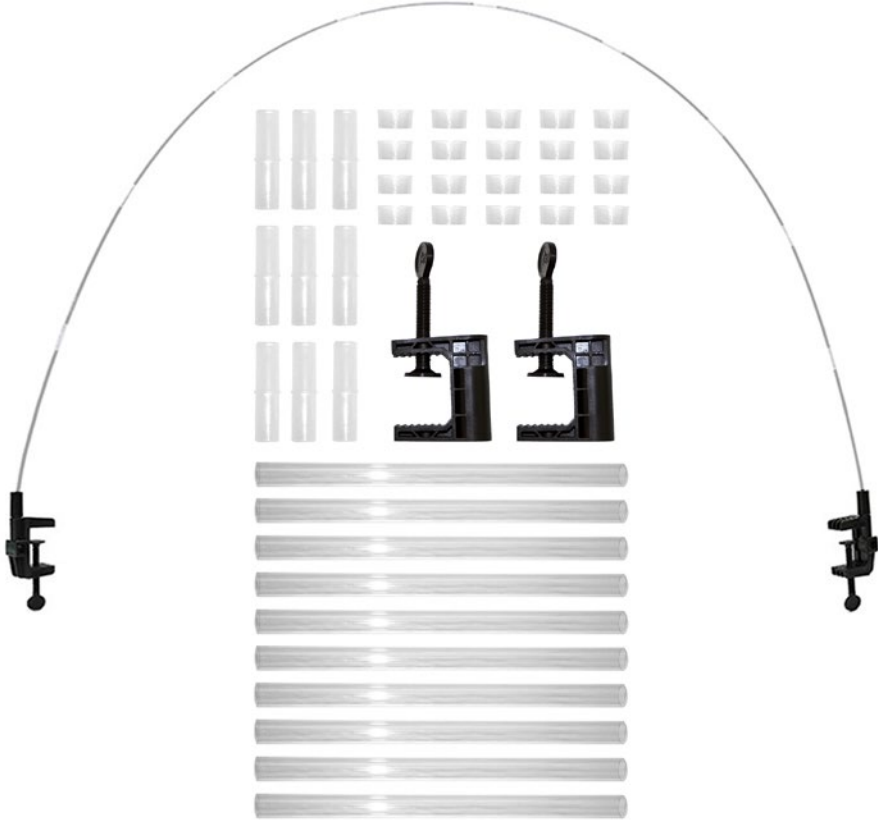

SKU: 17014301

ARCOS PARA GLOBOS

EQUIPO DE ARCO PARA GLOBOS

- 2 bases para llenarse con agua
 - 12 tubos transparentes de 30 cm
 - 11 conectores para tubo
 - 50 anillos para globos
- NO INCLUYE GLOBOS
- Adecuado para 160/200 globos de 09"/23 cm.

SKU: 32191141

**EQUIPO DE ARCO DE MESA
PARA GLOBOS**

- 2 clips para base
 - 10 tubos transparentes de 30 cm
 - 9 conectores para tubo
 - 20 anillos para globos
- NO INCLUYE GLOBOS
Adecuado para 28/40 globos de
09"/23 cm.