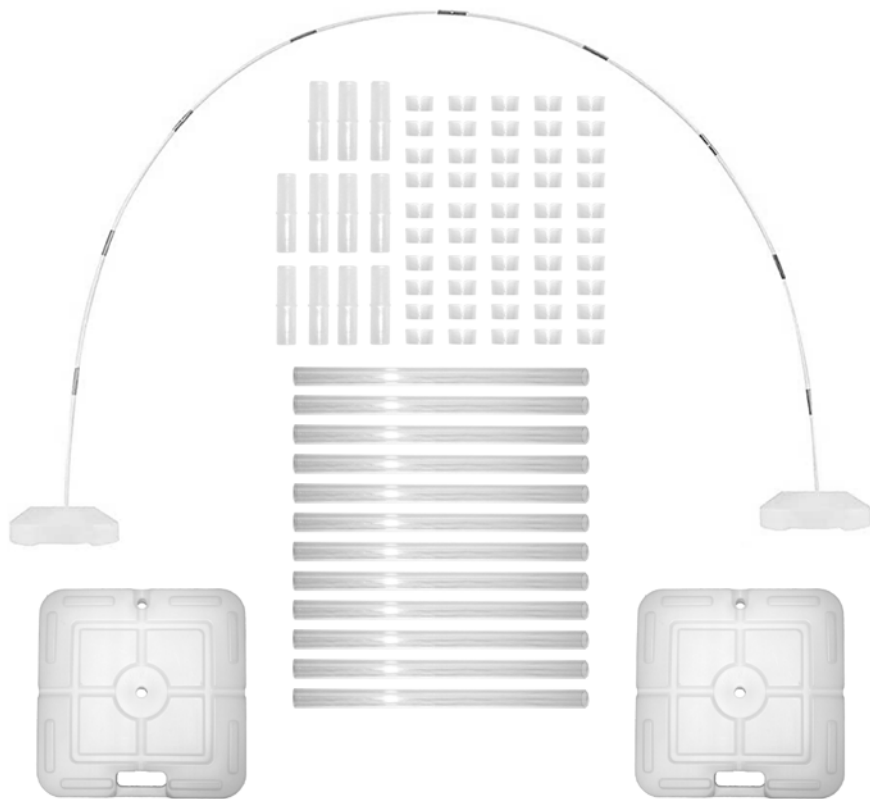

SKU: 17014301

ARCOS PARA GLOBOS

EQUIPO DE ARCO PARA GLOBOS

- 2 bases para llenarse con agua
 - 12 tubos transparentes de 30 cm
 - 11 conectores para tubo
 - 50 anillos para globos
- NO INCLUYE GLOBOS
- Adecuado para 160/200 globos de 09"/23 cm.